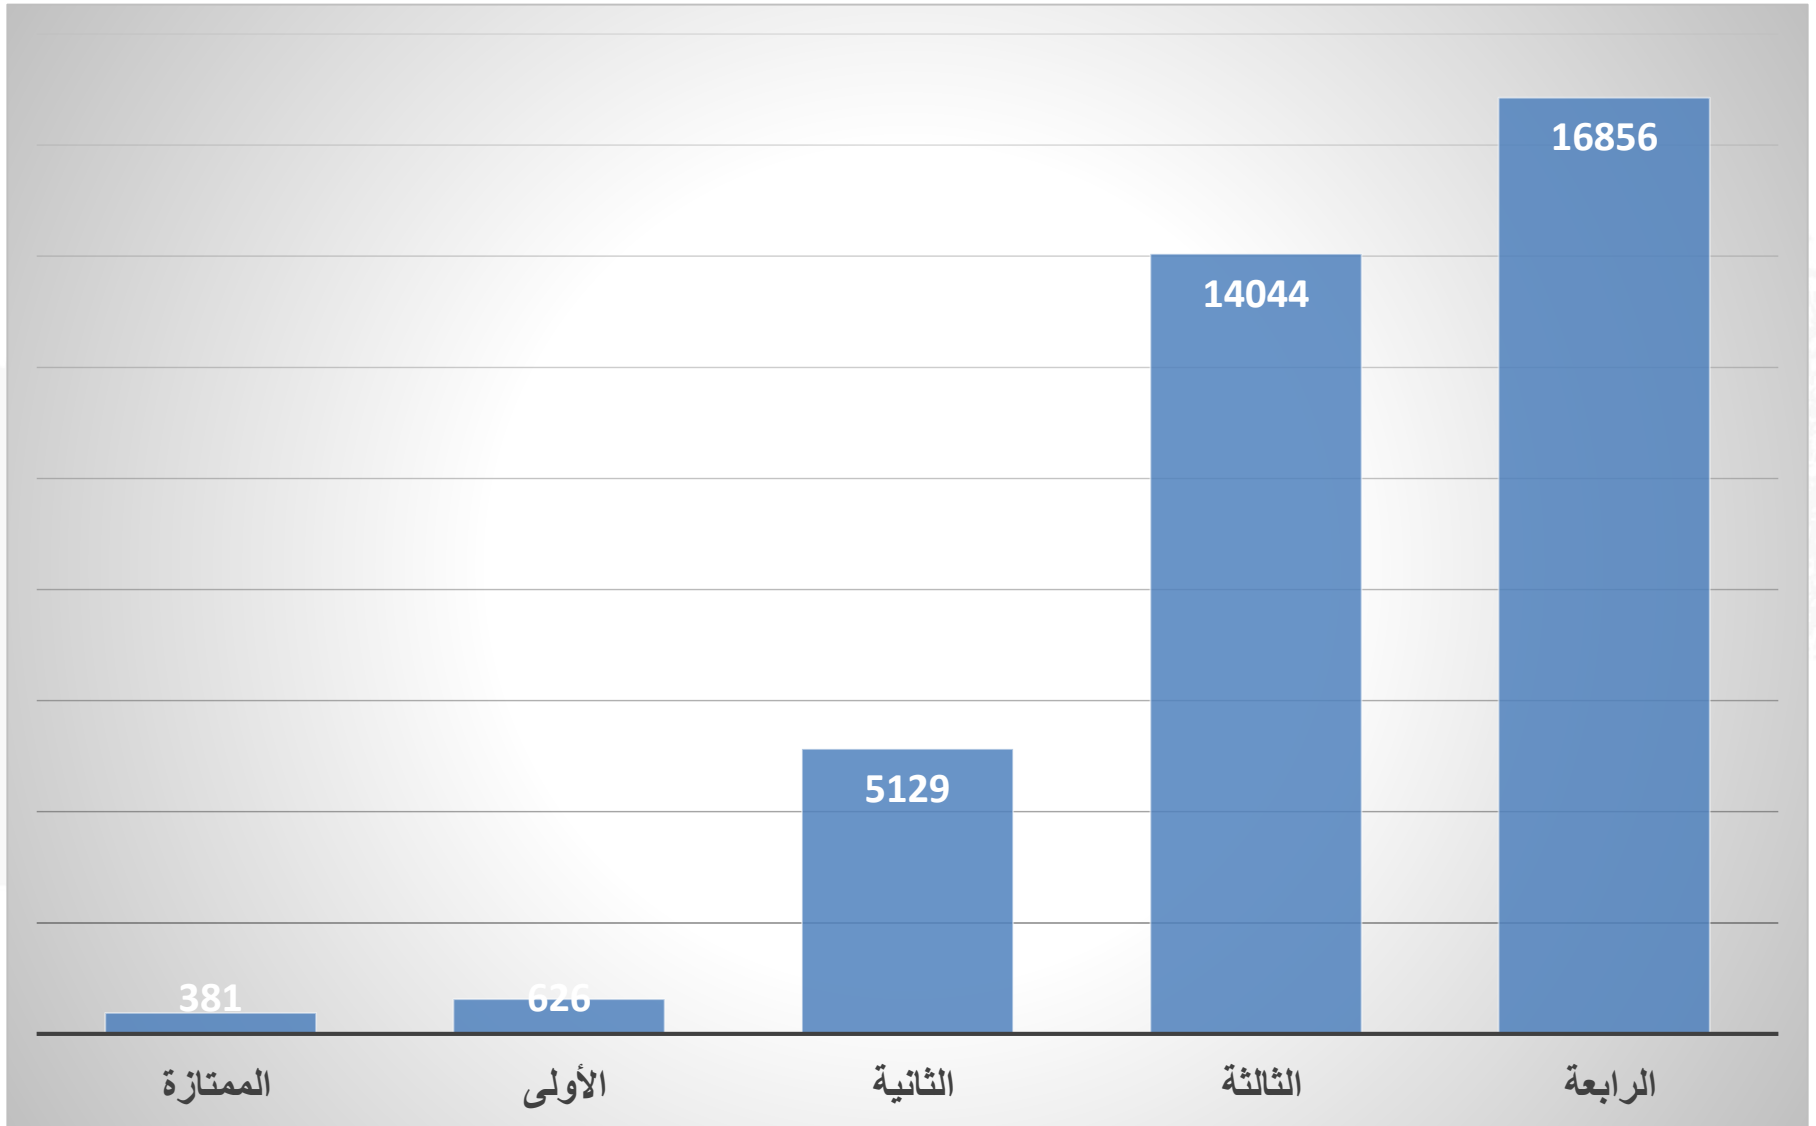

مؤشر أعداد المنتسبين لعام 2018م

بلغ إجمالي عدد منتسبي غرفة جدة بنهاية عام 2018م 105593 منتسب في جميع القطاعات الاقتصادية مقسمة كالتالي:

أعداد المنتسبين لقطاع التجارة حسب الدرجات للعام 2018م

أعداد المنتسبين لقطاع الخدمات حسب الدرجات للعام 2018م

أعداد المنتسبين لقطاع الصناعة حسب الدرجات للعام 2018م

أعداد المنتسبين لقطاع الزراعة حسب الدرجات للعام 2018م

إعداد أسماء رشيد باحث اقتصادي