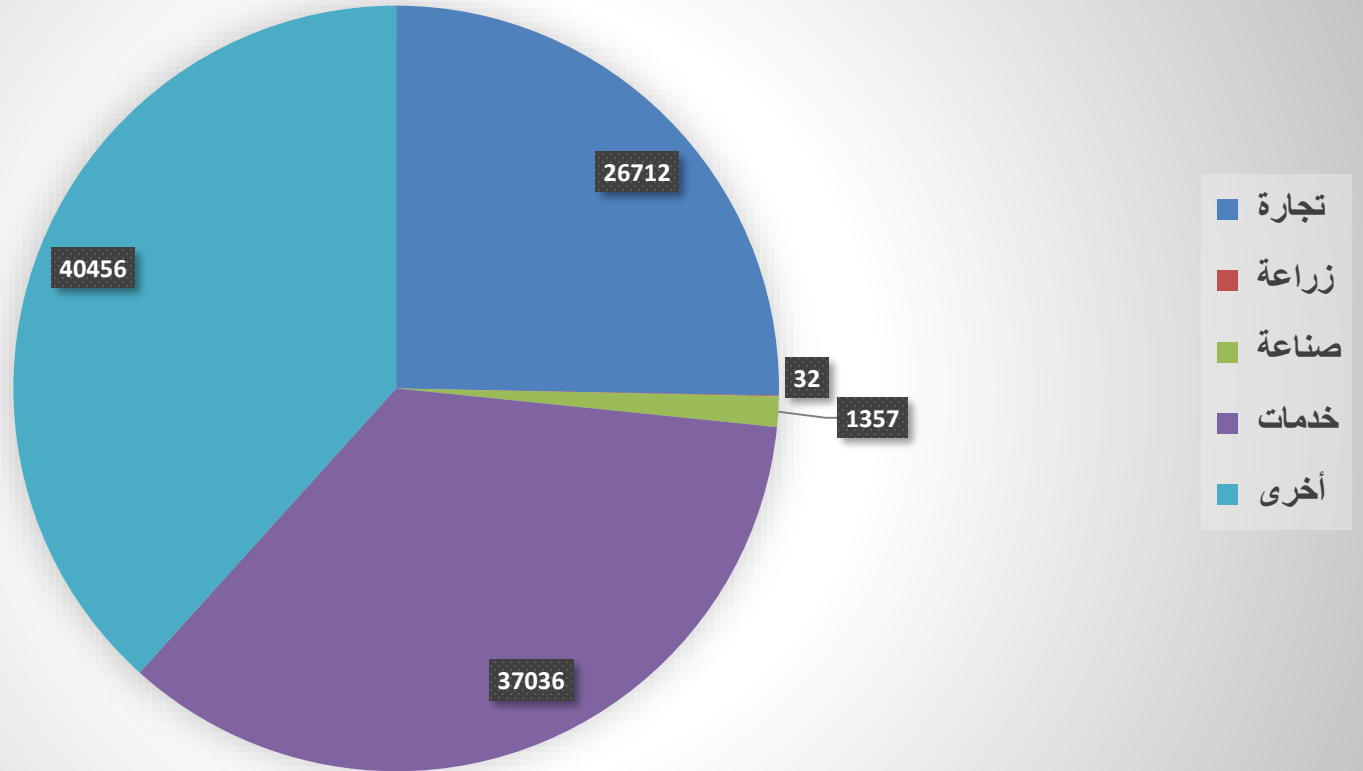

مؤشر أعداد المنتسبين لعام 2018م

بلغ إجمالي عدد منتسبي غرفة جدة بنهاية عام 2018م 105593 منتسب في جميع القطاعات الاقتصادية مقسمة كالتالي:

أعداد المنتسبين لقطاع التجارة حسب الدرجات للعام 2018م

أعداد المنتسبين لقطاع الخدمات حسب الدرجات للعام 2018م

أعداد المنتسبين لقطاع الصناعة حسب الدرجات للعام 2018م

أعداد المنتسبين لقطاع الزراعة حسب الدرجات للعام 2018م

إعداد أسماء رشيد باحث اقتصادي