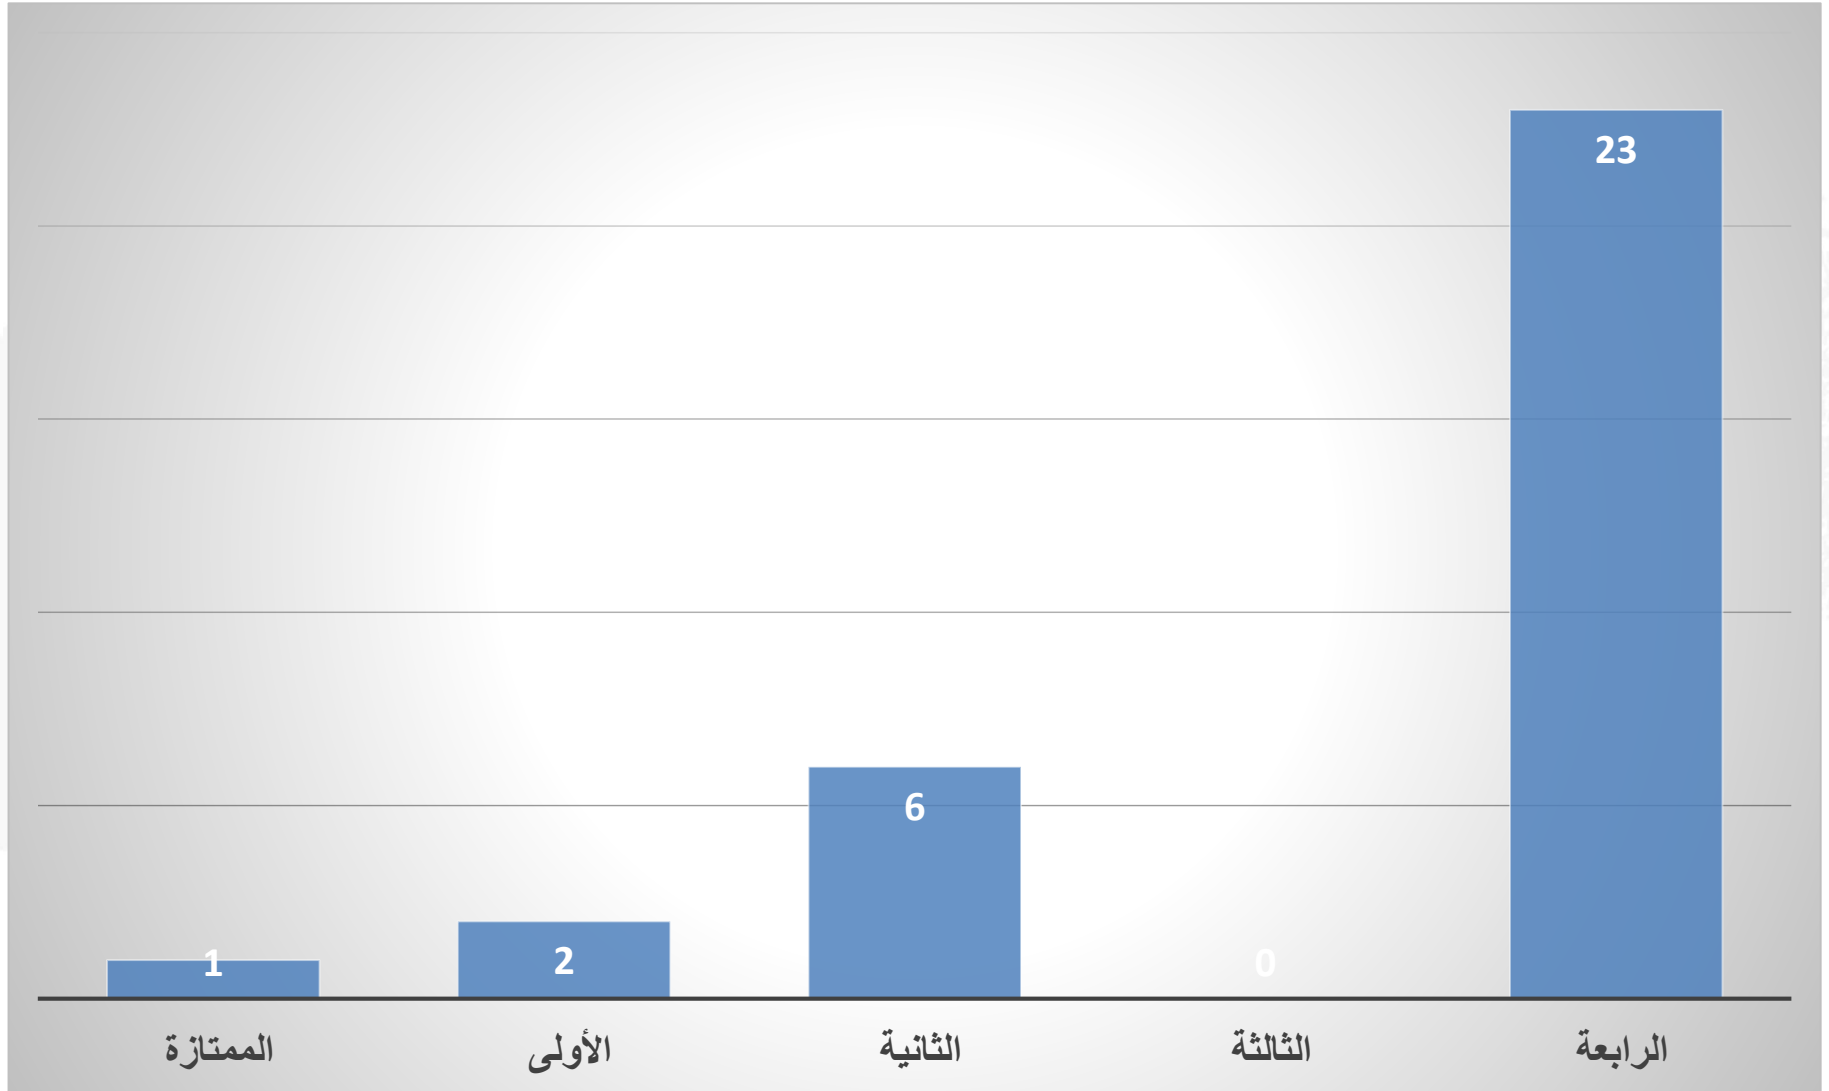

مؤشر أعداد المنتسبين لعام 2018م

بلغ إجمالي عدد منتسبي غرفة جدة بنهاية عام 2018م 105593 منتسب في جميع القطاعات الاقتصادية مقسمة كالتالي:

أعداد المنتسبين لقطاع التجارة حسب الدرجات للعام 2018م

أعداد المنتسبين لقطاع الخدمات حسب الدرجات للعام 2018م

أعداد المنتسبين لقطاع الصناعة حسب الدرجات للعام 2018م

أعداد المنتسبين لقطاع الزراعة حسب الدرجات للعام 2018م

إعداد أسماء رشيد باحث اقتصادي