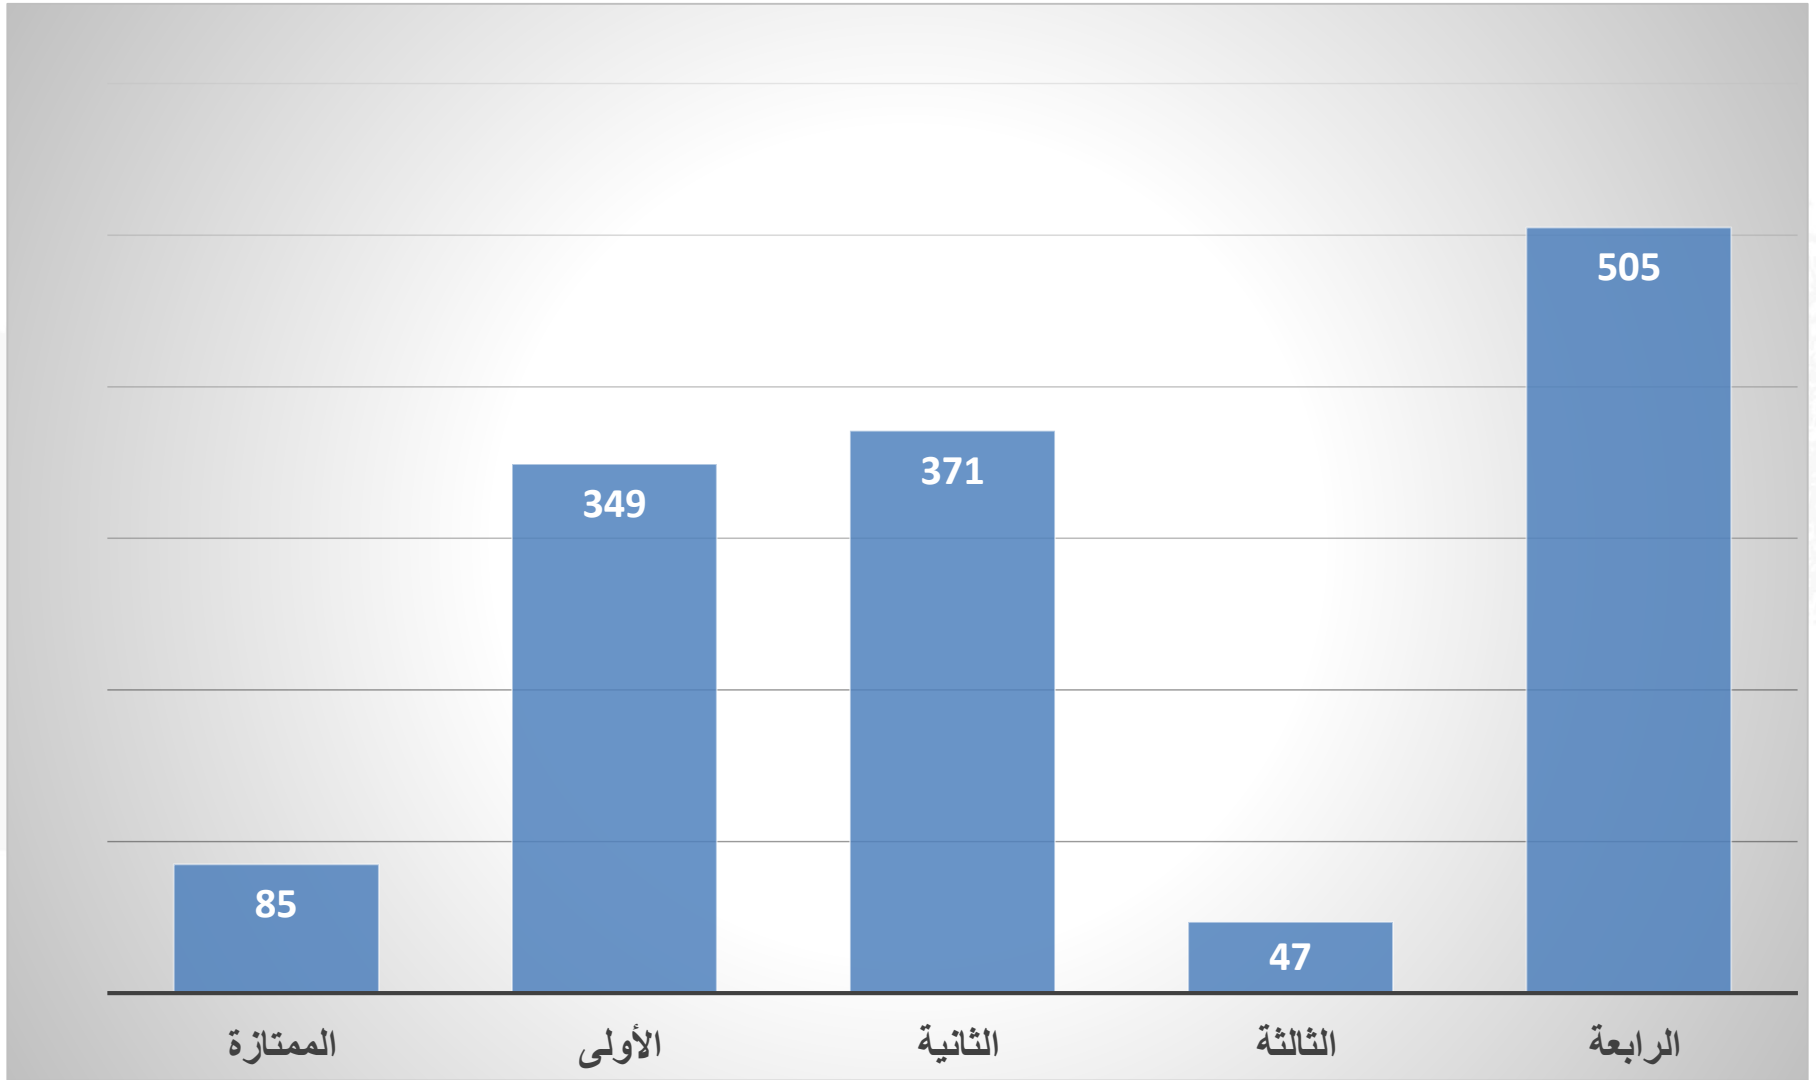

مؤشر أعداد المنتسبين لعام 2018م

بلغ إجمالي عدد منتسبي غرفة جدة بنهاية عام 2018م 105593 منتسب في جميع القطاعات الاقتصادية مقسمة كالتالي:

أعداد المنتسبين لقطاع التجارة حسب الدرجات للعام 2018م

أعداد المنتسبين لقطاع الخدمات حسب الدرجات للعام 2018م

أعداد المنتسبين لقطاع الصناعة حسب الدرجات للعام 2018م

أعداد المنتسبين لقطاع الزراعة حسب الدرجات للعام 2018م

إعداد أسماء رشيد باحث اقتصادي