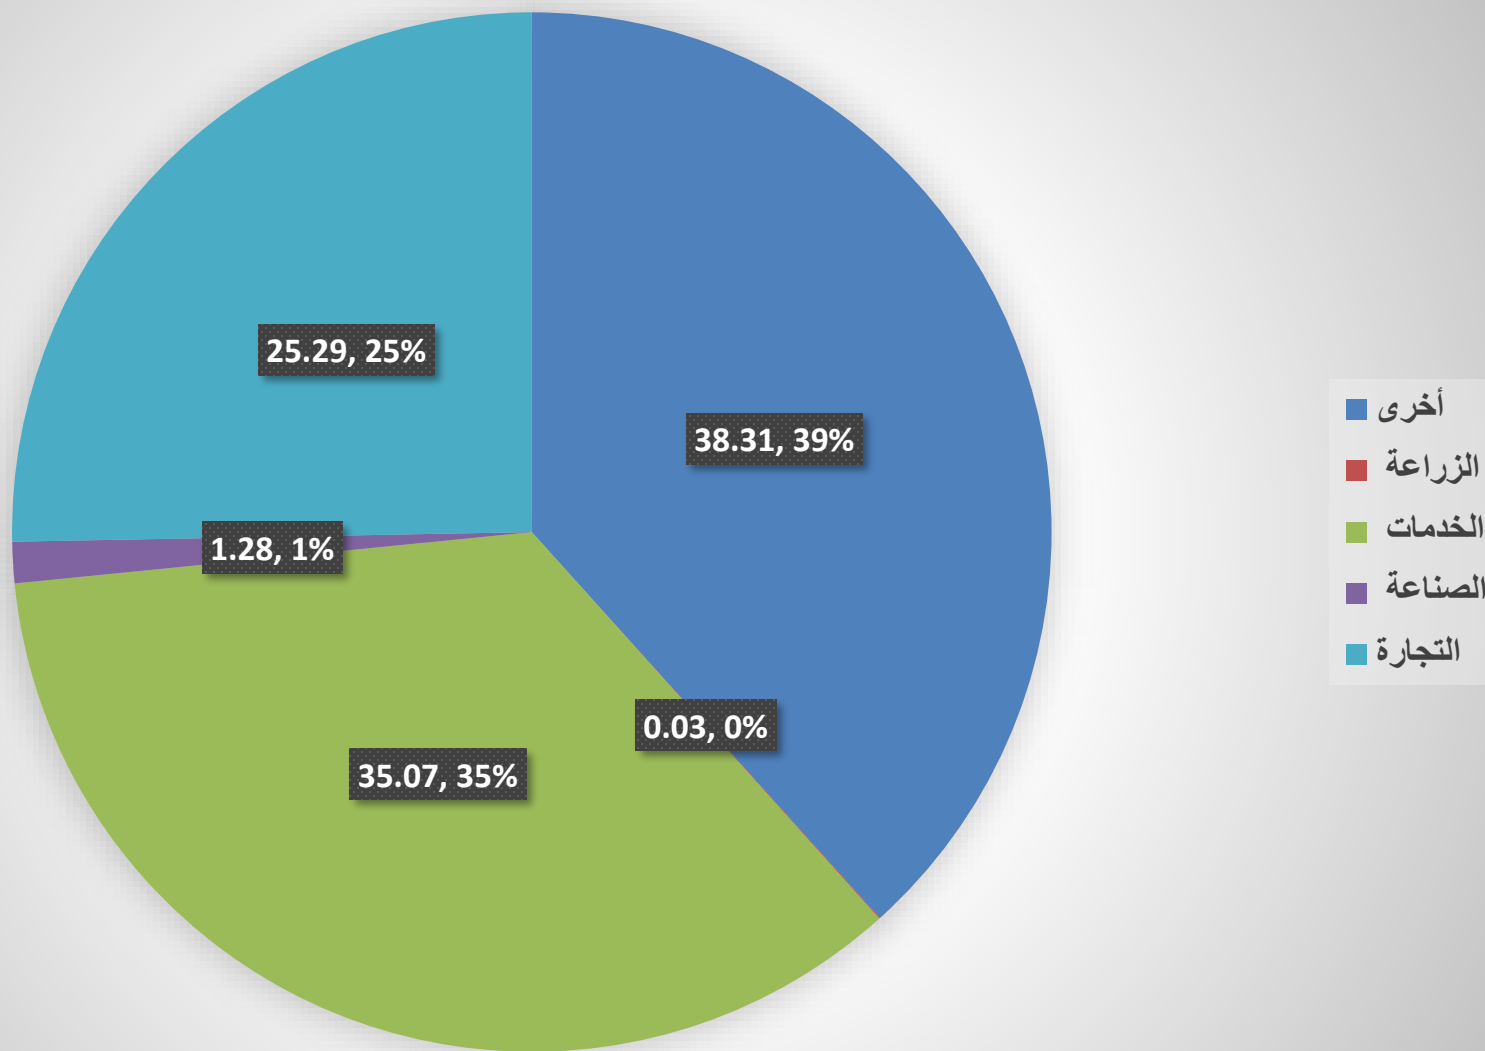

مؤشر أعداد المنتسبين لعام 2018م

بلغ إجمالي عدد منتسبي غرفة جدة بنهاية عام 2018م 105593 منتسب في جميع القطاعات الاقتصادية مقسمة كالتالي:

أعداد المنتسبين لقطاع التجارة حسب الدرجات للعام 2018م

أعداد المنتسبين لقطاع الخدمات حسب الدرجات للعام 2018م

أعداد المنتسبين لقطاع الصناعة حسب الدرجات للعام 2018م

أعداد المنتسبين لقطاع الزراعة حسب الدرجات للعام 2018م

إعداد أسماء رشيد باحث اقتصادي