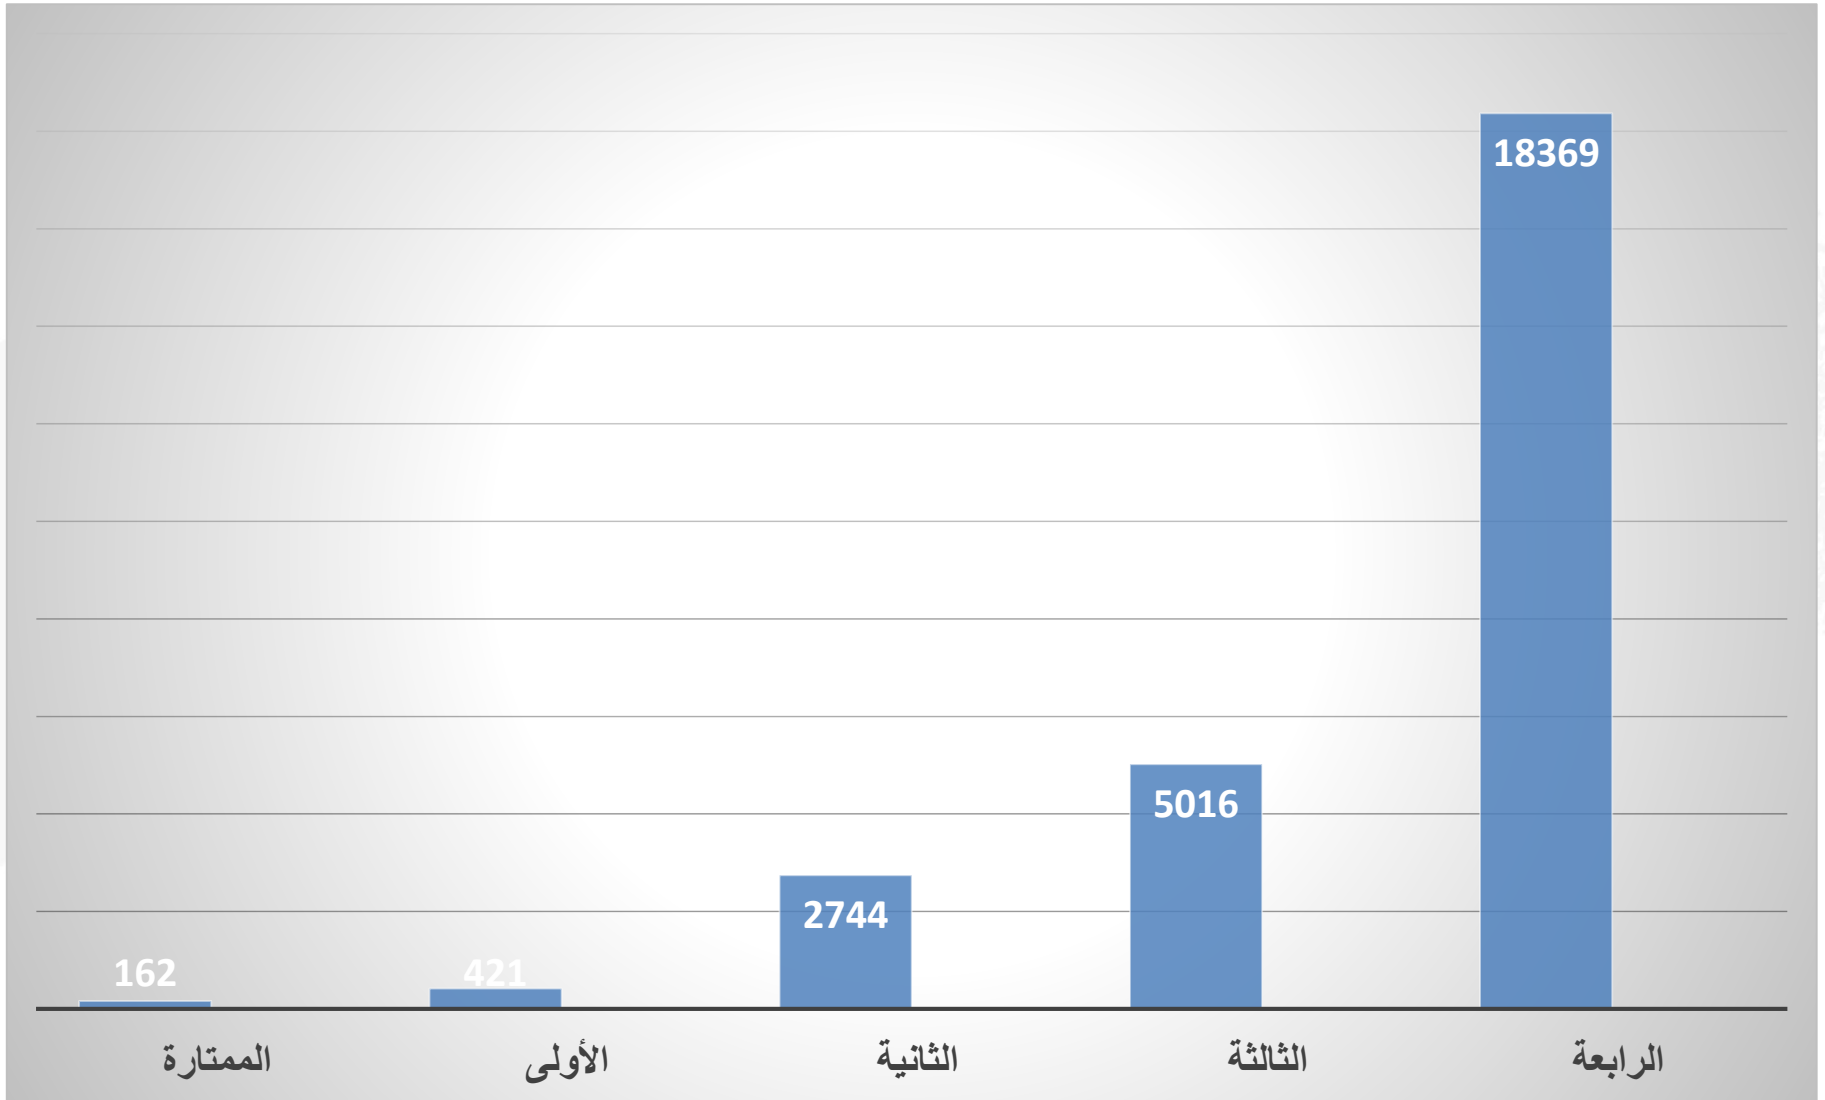

مؤشر أعداد المنتسبين لعام 2018م

بلغ إجمالي عدد منتسبي غرفة جدة بنهاية عام 2018م 105593 منتسب في جميع القطاعات الاقتصادية مقسمة كالتالي:

أعداد المنتسبين لقطاع التجارة حسب الدرجات للعام 2018م

أعداد المنتسبين لقطاع الخدمات حسب الدرجات للعام 2018م

أعداد المنتسبين لقطاع الصناعة حسب الدرجات للعام 2018م

أعداد المنتسبين لقطاع الزراعة حسب الدرجات للعام 2018م

إعداد أسماء رشيد باحث اقتصادي